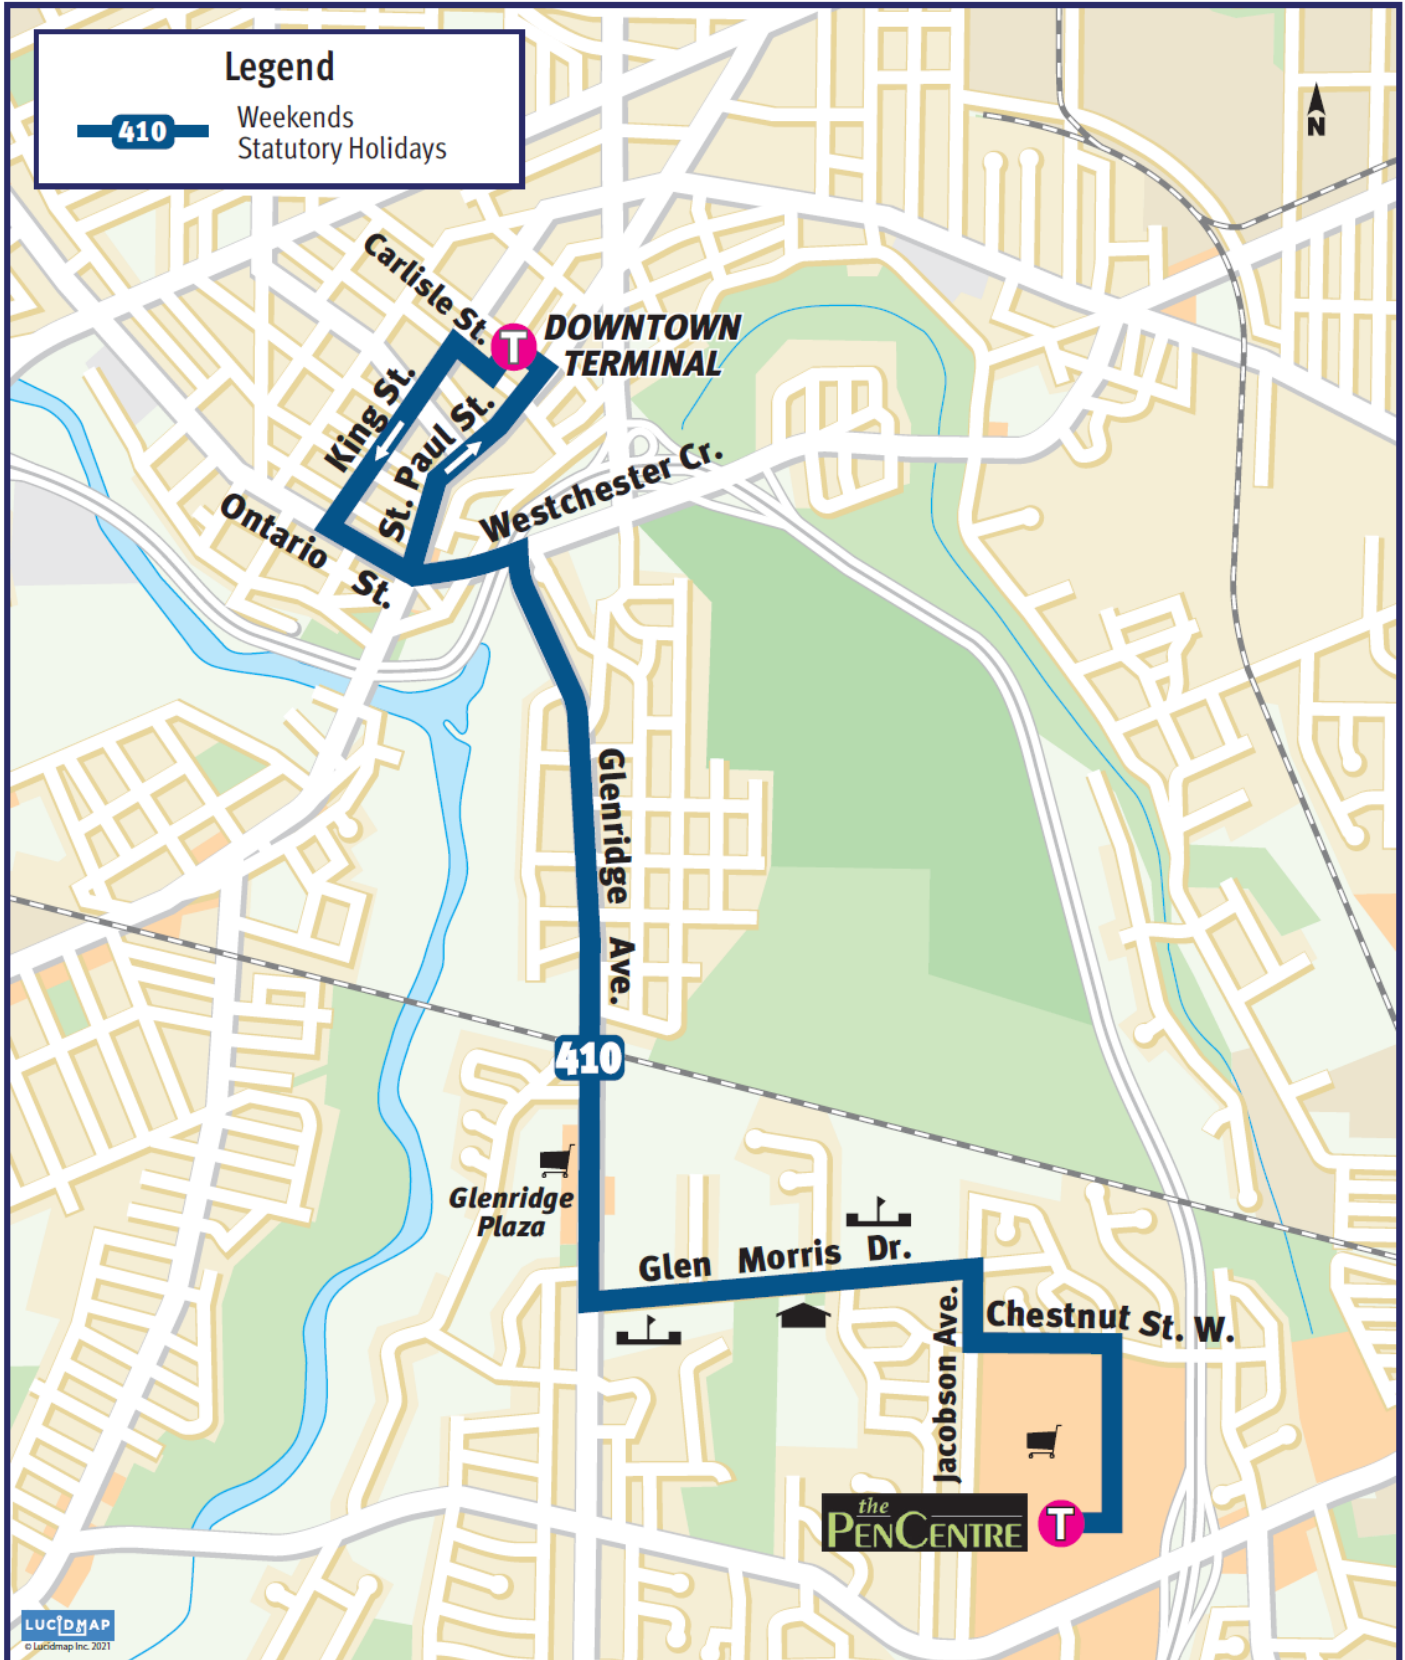

410

# Glenridge - Pen Centre

## Legend

**410** Weekends  
Statutory Holidays

LUCIDMAP  
© Lucidmap Inc. 2021

<b>410 Glenridge - Pen Centre</b>			
<b>(Weekend /Holiday)</b>			
<b>Platform J</b>			
<b>OUTBOUND</b>		<b>INBOUND</b>	
<b>Leave Downtown Terminal</b>	<b>Arrive at Pen Centre</b>	<b>Leave Pen Centre</b>	<b>Arrive at Downtown Terminal</b>
<b>Saturday Service</b>			
<b>6:45</b>	<b>6:55</b>	<b>6:30</b>	<b>6:40</b>
<b>7:15</b>	<b>7:25</b>	<b>7:00</b>	<b>7:10</b>
<b>7:45</b>	<b>7:55</b>	<b>7:30</b>	<b>7:40</b>
<b>And every 30 minutes until</b>			
<b>4:45</b>	<b>4:55</b>	<b>5:00</b>	<b>5:10</b>
<b>5:15</b>	<b>5:25</b>	<b>5:30</b>	<b>5:40</b>
<b>5:45</b>	<b>5:55</b>	<b>6:00</b>	<b>6:10</b>
<b>Sunday Service</b>			
<b>8:45</b>	<b>8:55</b>	<b>9:30</b>	<b>9:40</b>
<b>9:45</b>	<b>9:55</b>	<b>10:30</b>	<b>10:40</b>
<b>10:15</b>	<b>10:25</b>	<b>11:00</b>	<b>11:10</b>
<b>And every 30 minutes until</b>			
<b>5:45</b>	<b>5:55</b>	<b>6:00</b>	<b>6:10</b>
<b>6:45</b>	<b>6:55</b>	<b>6:30</b>	<b>6:40</b>
<b>7:45</b>	<b>7:55</b>	<b>7:30</b>	<b>7:40</b>
<b>Holiday Service</b>			
<b>10:45</b>	<b>10:55</b>	<b>11:30</b>	<b>11:40</b>
<b>And every 60 minutes until</b>			
<b>5:45</b>	<b>5:55</b>	<b>5:30</b>	<b>5:40</b>

FOR MOBILE TICKETING DOWNLOAD THE TRANSIT APP.